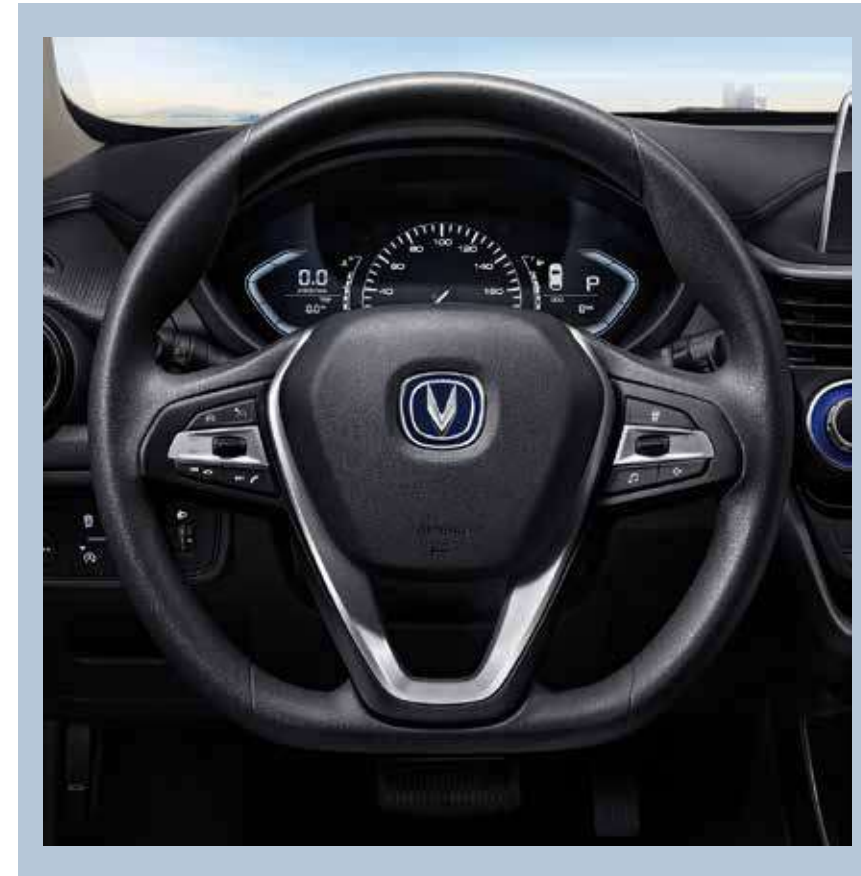

 **CHANGAN AUTO**

MOTORNATION

ALSVIN 2022

COLORES

Azul

Blanco

Rojo

Plata

Negro

ALSVIN

DESCUBRE EL SIGUIENTE NIVEL

Destaca por su elegancia y funcionalidad, y sorprende por su aspecto atrevido y moderno, todo esto unido: equipamiento, confort, seguridad y alto rendimiento.

PARAMETROS GENERALES

VERSIÓN	5 TM	5DCT*
Asientos		
Asiento conductor con regulación manual en 6 direcciones	★	★
Reposacabeza del conductor ajustable en altura	★	★
Asiento copiloto con regulación en 4 direcciones	★	★
Reposacabeza del copiloto ajustable en altura	★	★
3 reposacabezas para los asientos traseros	★	★
Asientos de piel	★	★
Descansa brazos central delantero con compartimiento para objetos	★	★
Cubierta de cajuela	★	★
Entretenimiento		
Antena tipo aleta de tiburón	★	★
Pantalla de 10" con Easy Connect Bluetooth	★	★
USB	★	★
Radio	★	★
4 bocinas	★	★
Luces		
Faros de Halogeno	★	★
Luces regulables en altura	★	★
Luces con encendido automático	★	★
Luz de giro	★	★
Luces de circulación diurna	★	★
Luces de matrícula	★	★
Luz delantera de lectura	★	★
Luz de cajuela	★	★
Apertura de cajuela a control remoto y mecánico	★	★
Desempañador trasero	★	★
Espejos		
Espejos retrovisores con luces direccionales	★	★
Espejos exteriores ajustables eléctricamente desde el interior	★	★
Espejos exteriores con defroster	★	★
Limpiaparabrisas delantero	★	★
Sistema de aire acondicionado	★	★
Kit de herramientas	★	★